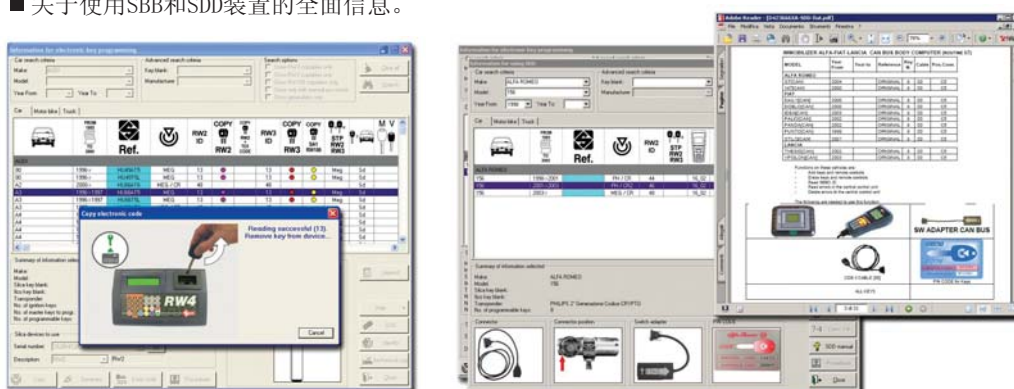

## 胜嘉芯片软件

胜嘉芯片软件 (STP) 内含数以千计关于芯片、软件编程及相关信息的资料库。是任何专业修锁人员的必备。

- 多功能及多样化的数据库搜索菜单，直观且易于使用。
- 将所有匹配钥匙及开齿信息完全整合在一起。

- 包括：RW2, RW2 + Tex Code, 快速拷贝机, RW3 + Tex克隆软件, RW4, SDD和SBB。

- 关于使用SBB和SDD装置的全面信息。

- 联机时，菜单提供芯片匹配流程和芯片钥匙目录等信息。
- 胜嘉芯片软件会随着其它胜嘉软件的更新而更新升级。

### 主要功能

- 芯片识别
- 芯片读取
- 飞利浦、美加摩斯和泰米克固定码芯片复制
- 利用胜嘉电子钥匙进行得克萨斯固定码和加密芯片复制
- 电源操作和便携式设备（通过汽车点烟插座供电）
- 芯片代码存储（单机操作，最多可存99条数据）
- 可拷贝和编写固定码芯片数据
- 通过USB或9针接口连接升级设备。

单机操作或  
与笔记本及胜家  
芯片软件合用

1 显示屏：  
液晶屏幕，可显示图形，确保高清晰度。

2 键区：  
24个按键用于轻松执行操作。

3 感应线圈：  
感应力强，设计用于读取各类芯片。

4 便携：  
通过汽车点烟插座供电。

RW4的设计和生完全遵照欧洲CE标准。