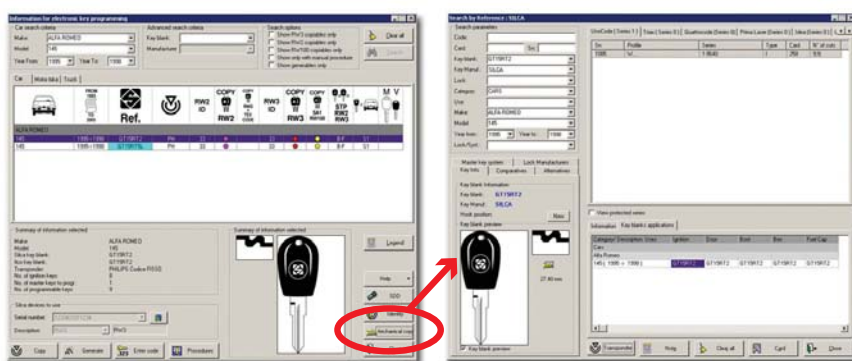

## 胜嘉芯片软件

胜嘉芯片软件 (STP) 内含数以千计关于芯片、软件编程及相关信息的资料库。是任何专业修锁人员的必备。

- 多功能及多样化的数据库搜索菜单，直观且易于使用。
- 将所有匹配钥匙及开齿信息完全整合在一起。

- 包括：RW2, RW2 + Tex Code, 快速拷贝机, RW3 + Tex克隆软件, RW4, SDD和SBB。

- 关于使用SBB和SDD装置的全面信息。

- 联机时，菜单提供芯片匹配流程和芯片钥匙目录等信息。
- 胜嘉芯片软件会随着其它胜嘉软件的更新而更新升级。