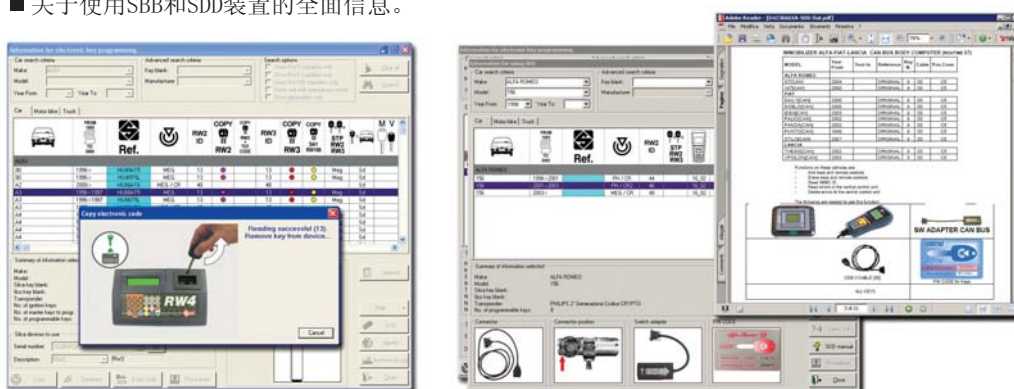

胜嘉芯片软件

胜嘉芯片软件

胜嘉芯片软件 (STP) 内含数以千计关于芯片、软件编程及相关信息的资料库。是任何专业修锁人员的必备。

- 多功能及多样化的数据库搜索菜单，直观且易于使用。
- 将所有匹配钥匙及开齿信息完全整合在一起。

- 包括：RW2, RW2 + Tex Code, 快速拷贝机, RW3 + Tex克隆软件, RW4, SDD和SBB。

- 关于使用SBB和SDD装置的全面信息。

- 联机时，菜单提供芯片匹配流程和芯片钥匙目录等信息。
- 胜嘉芯片软件会随着其它胜嘉软件的更新而更新升级。

胜嘉芯片软件：您最佳的芯片联机助手！

RW4

芯片
Texas® 加密型

RW4能够识别并拷贝所有固定码芯片和得克萨斯(Texas®)加密型芯片。如：飞利浦(Philips®), 泰米克(Temic®), 美加摩斯(Megamos®), 胜嘉T5和得克萨斯(Texas®)加密型芯片。

- RW4识别并显示绝大部分加密型芯片。
- 最多可存入99条芯片数据，并在需要时可轻松删除已存储的资料（RW4与胜嘉芯片软件共用时，芯片数据可无限量存储）。
- RW4还能够利用汽车点烟插座在各类车辆中启动。
- RW4使用简单直观。

主要功能

- 芯片识别
- 芯片读取
- 飞利浦、美加摩斯和泰米克固定码芯片复制
- 利用胜嘉电子钥匙进行得克萨斯固定码和加密芯片复制
- 电源操作和便携式设备（通过汽车点烟插座供电）
- 芯片代码存储（单机操作，最多可存99条数据）
- 可拷贝和编写固定码芯片数据
- 通过USB或9针接口连接升级设备。

单机操作或
与笔记本及胜家
芯片软件合用

1 显示屏：
液晶屏幕，可显示图形，确保高清晰度。

2 键区：
24个按键用于轻松执行操作。

3 感应线圈：
感应力强，设计用于读取各类芯片。

4 便携：
通过汽车点烟插座供电。

RW4的设计和生完全遵照欧洲CE标准。

快速拷贝机

快速拷贝机能够识别并拷贝所有固定码芯片和得克萨斯加密型芯片。如：飞利浦(Philips®), 泰米克(Temic®), 美加摩斯(Megamos®), 胜嘉T5和得克萨斯(Texas®)加密型芯片。

- 快速拷贝机识别并显示绝大部分加密型芯片。
- 快速拷贝机还能够利用汽车点烟插座在各类车辆中启动。
- 快速拷贝机仅需两个按钮即可轻松使用。