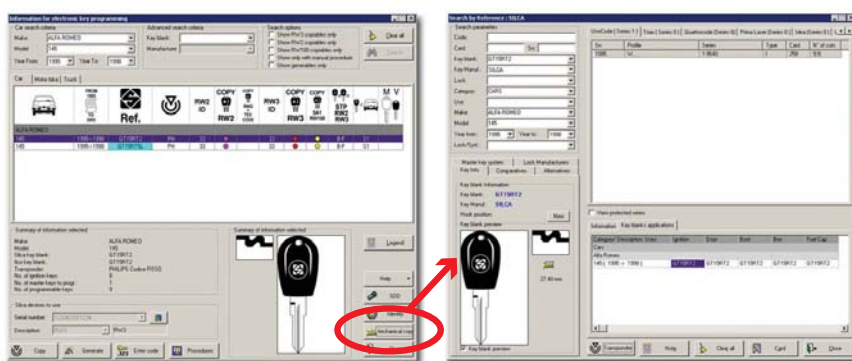

胜嘉芯片软件

胜嘉芯片软件

胜嘉芯片软件 (STP) 内含数以千计关于芯片、软件编程及相关信息的资料库。是任何专业修锁人员的必备。

- 多功能及多样化的数据库搜索菜单，直观且易于使用。
- 将所有匹配钥匙及开齿信息完全整合在一起。

- 包括：RW2, RW2 + Tex Code, 快速拷贝机, RW3 + Tex克隆软件, RW4, SDD和SBB。

- 关于使用SBB和SDD装置的全面信息。

- 联机时，菜单提供芯片匹配流程和芯片钥匙目录等信息。
- 胜嘉芯片软件会随着其它胜嘉软件的更新而更新升级。

胜嘉芯片软件：您最佳的芯片联机助手！

RW4

芯片
Texas® 加密型

RW4能够识别并拷贝所有固定码芯片和得克萨斯(Texas®)加密型芯片。如：飞利浦(Philips®), 泰米克(Temic®), 美加摩斯(Megamos®), 胜嘉T5和得克萨斯(Texas®)加密型芯片。

- RW4识别并显示绝大部分加密型芯片。
- 最多可存入99条芯片数据，并在需要时可轻松删除已存储的资料（RW4与胜嘉芯片软件共用时，芯片数据可无限量存储）。
- RW4还能够利用汽车点烟插座在各类车辆中启动。
- RW4使用简单直观。

主要功能

- 芯片识别
- 芯片读取
- 飞利浦、美加摩斯和泰米克固定码芯片复制
- 利用胜嘉电子钥匙进行得克萨斯固定码和加密芯片复制
- 电源操作和便携式设备（通过汽车点烟插座供电）
- 芯片代码存储（单机操作，最多可存99条数据）
- 可拷贝和编写固定码芯片数据
- 通过USB或9针接口连接升级设备。

单机操作或
与笔记本及胜家
芯片软件合用

1 显示屏：
液晶屏幕，可显示图形，确保高清晰度。

2 键区：
24个按键用于轻松执行操作。